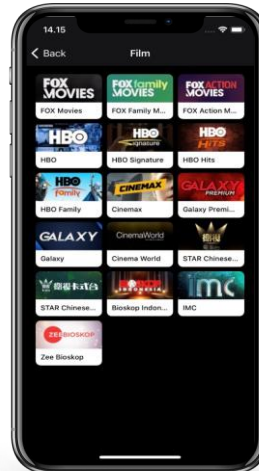

Games:

1. Beach Buggy Racing
2. Red Ball 4
3. Hungry Shark Evolution
4. Worms Zone .io - Voracious Snake
5. BombSquad

New Apps User	Xstream Box User
Download aplikasi XGo di Android Google PlayStore dan iOS App Store Atau kunjungi my.transvision.co.id dan daftarkan email Anda untuk login di aplikasi XGo	Gunakan user login dan password yang sama yang Anda gunakan untuk menikmati layanan Xstream Box di rumah anda, dan nikmati layanan XGo dimanapun anda berada

XGO

Mobile Apps

Android/iOS Mobile Apps

LOGIN

HOME

LIVE TV

VOD

CATCH-UP TV