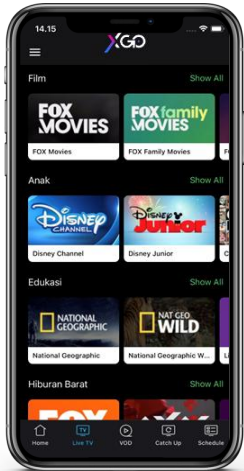

Games:

1. Beach Buggy Racing
2. Red Ball 4
3. Hungry Shark Evolution
4. Worms Zone .io - Voracious Snake
5. BombSquad

New Apps User	Xstream Box User
Download aplikasi XGo di Android Google PlayStore dan iOS App Store Atau kunjungi my.transvision.co.id dan daftarkan email Anda untuk login di aplikasi XGo	Gunakan user login dan password yang sama yang Anda gunakan untuk menikmati layanan Xstream Box di rumah anda, dan nikmati layanan XGo dimanapun anda berada

XGO

Mobile Apps

Android/iOS Mobile Apps

LOGIN

HOME

LIVE TV

VOD

CATCH-UP TV