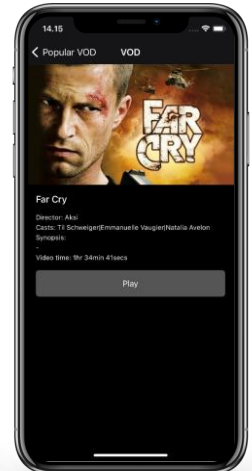

New Apps User	Xstream Box User
Download aplikasi XGo di Android Google PlayStore dan iOS App Store Atau kunjungi my.transvision.co.id dan daftarkan email Anda untuk login di aplikasi XGo	Gunakan user login dan password yang sama yang Anda gunakan untuk menikmati layanan Xstream Box di rumah anda, dan nikmati layanan XGo dimanapun anda berada

XGO

Mobile Apps

Android/iOS Mobile Apps

PLAY VOD