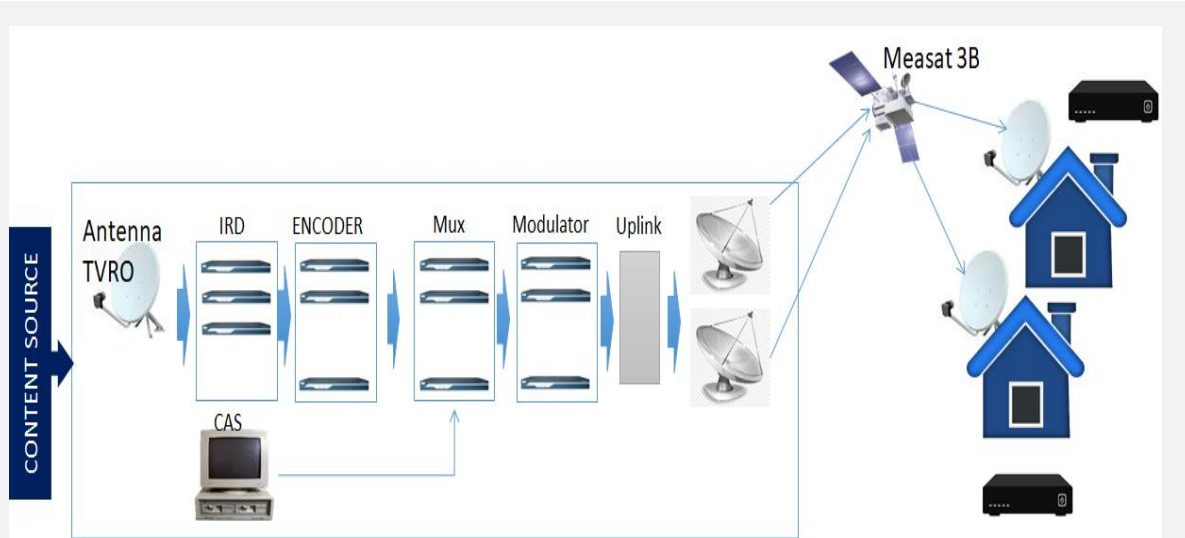

Benefit Perusahaan

- Sebagai channel revenue upselling dan menjaga loyalitas pelanggan untuk tetap berlangganan Transvision

TV BOX (MEDIA STREAMING DEVICE)

TV box, atau yang lebih dikenal dengan Set-Top-Box adalah perangkat yang menghubungkan TV dengan sumber signal external yang dapat menyiarkan konten dalam format display layar Televisi.