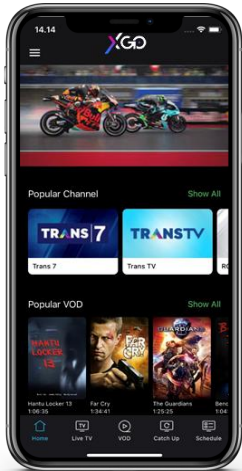

New Apps User	Xstream Box User
Download aplikasi XGo di Android Google PlayStore dan iOS App Store Atau kunjungi my.transvision.co.id dan daftarkan email Anda untuk login di aplikasi XGo	Gunakan user login dan password yang sama yang Anda gunakan untuk menikmati layanan Xstream Box di rumah anda, dan nikmati layanan XGo dimanapun anda berada

XGO

Mobile Apps

Android/iOS Mobile Apps

HOME