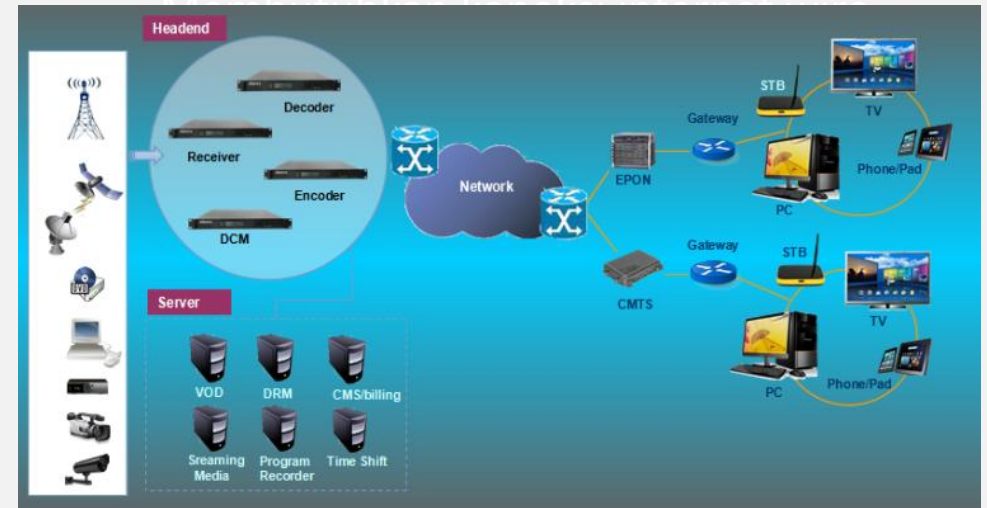

Benefit Perusahaan

- Sebagai channel revenue upselling dan menjaga loyalitas pelanggan untuk tetap berlangganan Transvision

TV BOX (MEDIA STREAMING DEVICE)

TV box, atau yang lebih dikenal dengan Set-Top-Box adalah perangkat yang menghubungkan TV dengan sumber signal external yang dapat menyiarkan konten dalam format display layar Televisi.

DIRECT TO HOME (DTH)

TV & Radio

TV, Radio, Video On-Demand,
Google Services (Youtube dll)

OVER-THE-TOP (OTT BOX)
(membutuhkan koneksi internet)

Xstream Box 2nd Gen

Spesifikasi Product :

- Android TV OS v9.0 (Pie)
- 2 GB RAM / 8 Gb ROM
- SD Card Slot up to 128GB
- RCU as TV Power
- Bluetooth Remote Control
- Google Certified
- Google Assistant (Talk to Remote Control)
 - Voice Search
 - Launch Apps
 - Media Control
- Screen Mirroring / Chromecast
- Google Play Store Apps
 - TV Games
 - TV Apps
- 1 Year Warranty