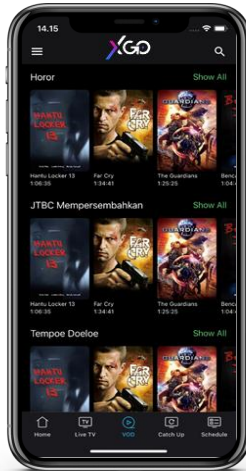

Games:

1. Beach Buggy Racing
2. Red Ball 4
3. Hungry Shark Evolution
4. Worms Zone .io - Voracious Snake
5. BombSquad

New Apps User	Xstream Box User
Download aplikasi XGo di Android Google PlayStore dan iOS App Store Atau kunjungi my.transvision.co.id dan daftarkan email Anda untuk login di aplikasi XGo	Gunakan user login dan password yang sama yang Anda gunakan untuk menikmati layanan Xstream Box di rumah anda, dan nikmati layanan XGo dimanapun anda berada

XGO

Mobile Apps

Android/iOS Mobile Apps

LOGIN

HOME

LIVE TV

VOD

CATCH-UP TV