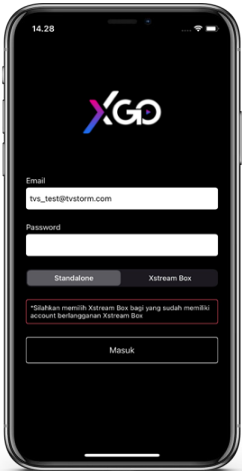

Games:

1. Beach Buggy Racing
2. Red Ball 4
3. Hungry Shark Evolution
4. Worms Zone .io - Voracious Snake
5. BombSquad

New Apps User	Xstream Box User
Download aplikasi XGo di Android Google PlayStore dan iOS App Store Atau kunjungi my.transvision.co.id dan daftarkan email Anda untuk login di aplikasi XGo	Gunakan user login dan password yang sama yang Anda gunakan untuk menikmati layanan Xstream Box di rumah anda, dan nikmati layanan XGo dimanapun anda berada

XGO

Mobile Apps

Android/iOS Mobile Apps

LOGIN

HOME

LIVE TV

VOD

CATCH-UP TV